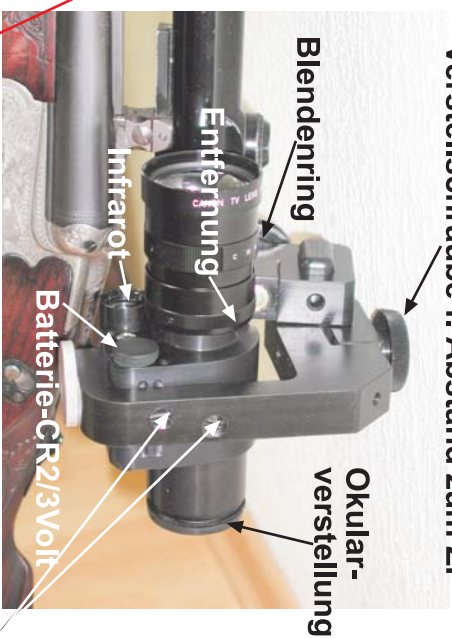

# System CAPITAN/Ranger G2-Auslandsjagd

in der BRD nur mit Sondergenehmigung

Infrarot fokussierbar  
m. Blende

Okularschutz  
nach Augenkorrektur  
aufschieben

Nutzung aller Komponenten  
zur reinen Beobachtung

geöffnet

geschlossen

Sattel