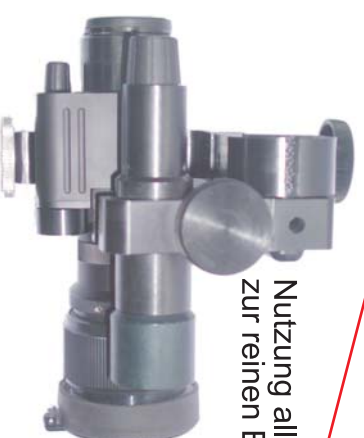

# System CAPITAN/Ranger G2-Auslandsjagd

in der BRD nur mit Sondergenehmigung

Infrarot fokussierbar  
m. Blende

Okularschutz  
nach Augenkorrektur  
aufschieben

Nutzung aller Komponenten  
zur reinen Beobachtung

geöffnet

geschlossen

Sattel